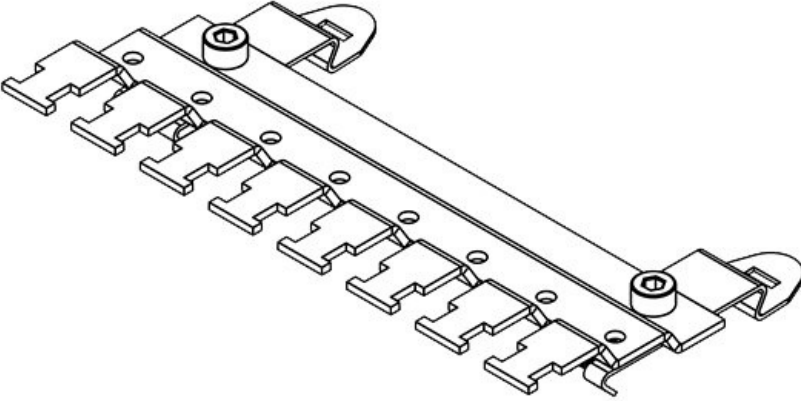

Sipariş No. **38130** Yükseklik **15,4 mm**
EAN **4251269305**
900
Paket içi **1**
miktarı
Klemens adet **8**
sayısı
Kablo adet **8**
sayısı
Uzunluk **119,2 mm**
Genişlik **70,7 mm**

SF|RLFZ (x9)