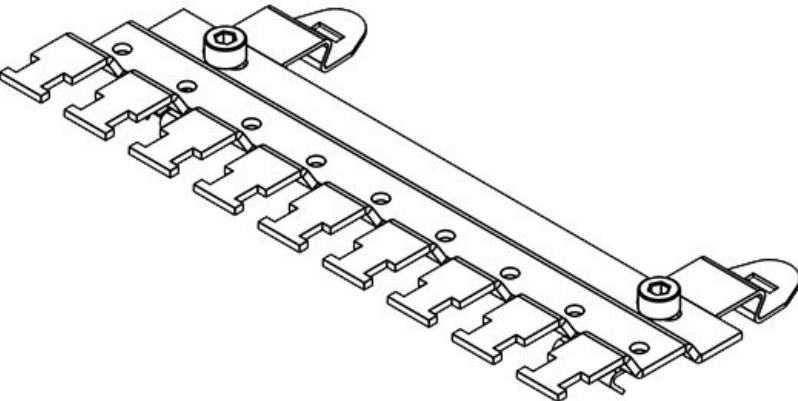

Sipariş No. **38135** Yükseklik **15,4 mm**
EAN **4251269305**
917
Paket içi **1**
miktarı
Klemens adet **9**
sayısı
Kablo adet **9**
sayısı
Uzunluk **134,8 mm**
Genişlik **70,7 mm**