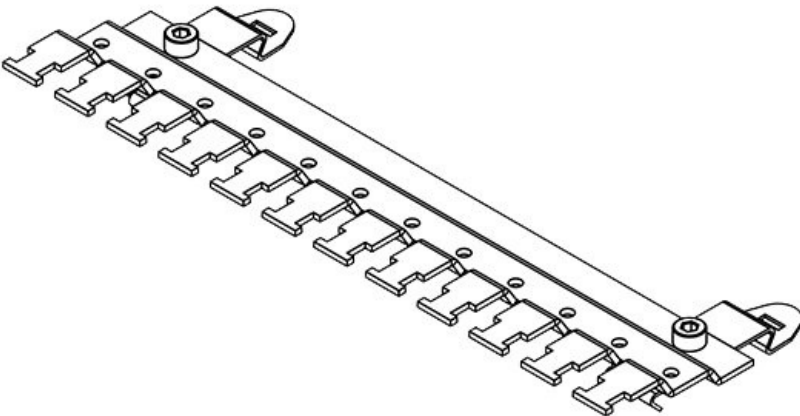

Sipariş No. **38150** Yükseklik **15,4 mm**
EAN **4251269305**
948
Paket içi **1**
miktarı
Klemens adet **12**
sayısı
Kablo adet **12**
sayısı
Uzunluk **181,6 mm**
Genişlik **70,7 mm**