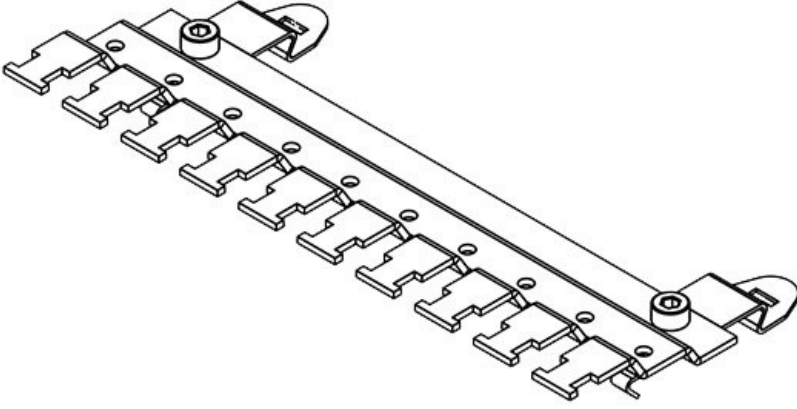

SF|RLFZ (x10)

Sipariş No. **38140** Yükseklik **15,4 mm**
EAN **4251269305**
924
Paket içi **1**
miktarı
Klemens adet **10**
sayısı
Kablo adet **10**
sayısı
Uzunluk **150,4 mm**
Genişlik **70,7 mm**

SF|RLFZ (x11)