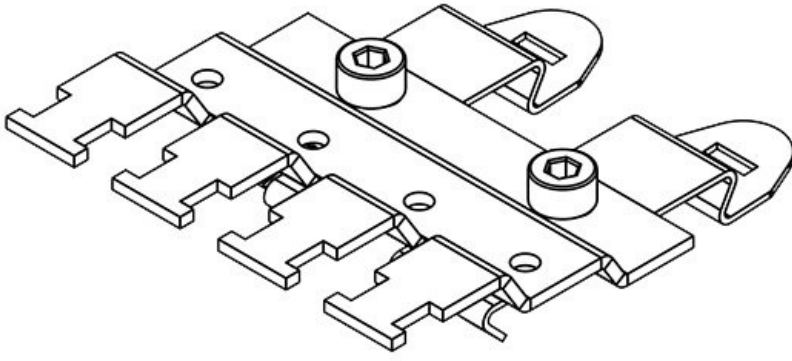

SF|RLFZ (x4)

Sipariş No.	38110	Yükseklik	15,4 mm
EAN	4251269305		
	863		
Paket içi miktarı	1		
Klemens adet sayısı	4		
Kablo adet sayısı	4		
Uzunluk	56,8 mm		
Genişlik	70,7 mm