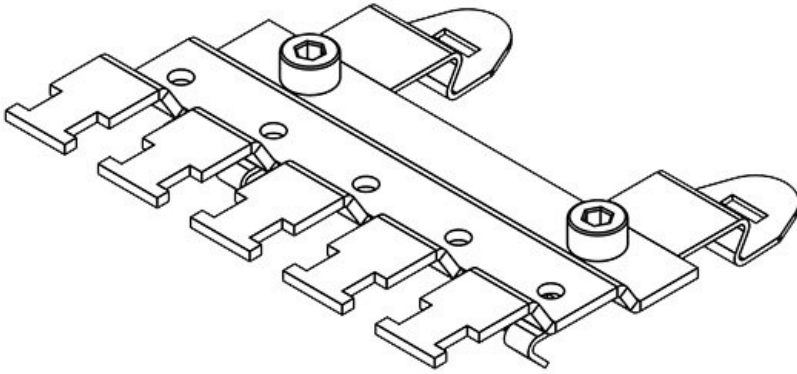

SF|RLFZ (x5)

Sipariş No.	38115	Yükseklik	15,4 mm
EAN	4251269305		
	870		
Paket içi miktarı	1		
Klemens adet sayısı	5		
Kablo adet sayısı	5		
Uzunluk	72,4 mm		
Genişlik	70,7 mm