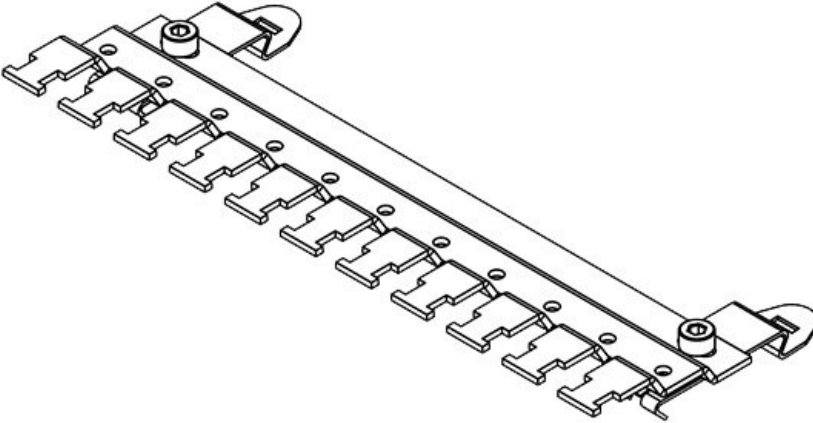

Sipariş No. **38145** Yükseklik **15,4 mm**
EAN **4251269305**
931
Paket içi **1**
miktarı
Klemens adet **11**
sayısı
Kablo adet **11**
sayısı
Uzunluk **166 mm**
Genişlik **70,7 mm**

SF|RLFZ (x12)