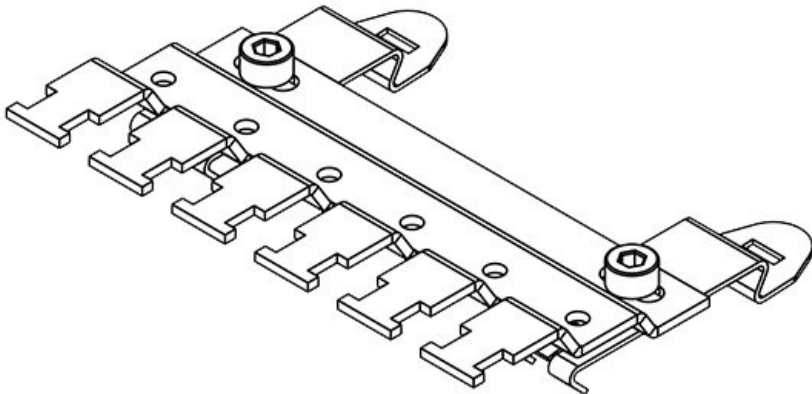

SF|RLFZ (x6)

Sipariş No.	38120	Yükseklik	15,4 mm
EAN	4251269305		
	887		
Paket içi miktarı	1		
Klemens adet sayısı	6		
Kablo adet sayısı	6		
Uzunluk	88 mm		
Genişlik	70,7 mm