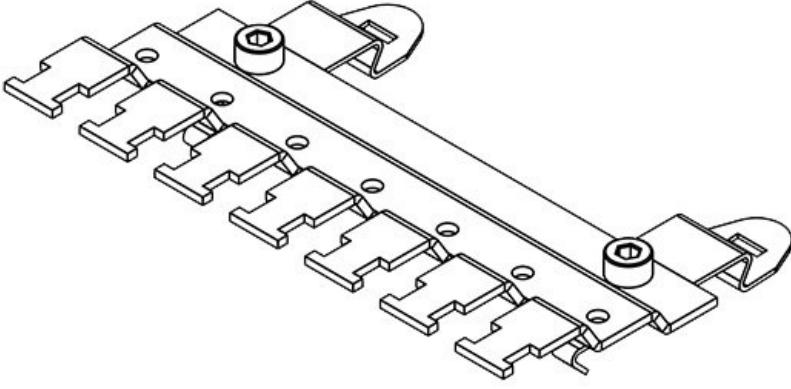

SF|RLFZ (x7)

Sipariş No. **38125** Yükseklik **15,4 mm**
EAN **4251269305**
894
Paket içi **1**
miktarı
Klemens adet **7**
sayısı
Kablo adet **7**
sayısı
Uzunluk **103,6 mm**
Genişlik **70,7 mm**

SF|RLFZ (x8)