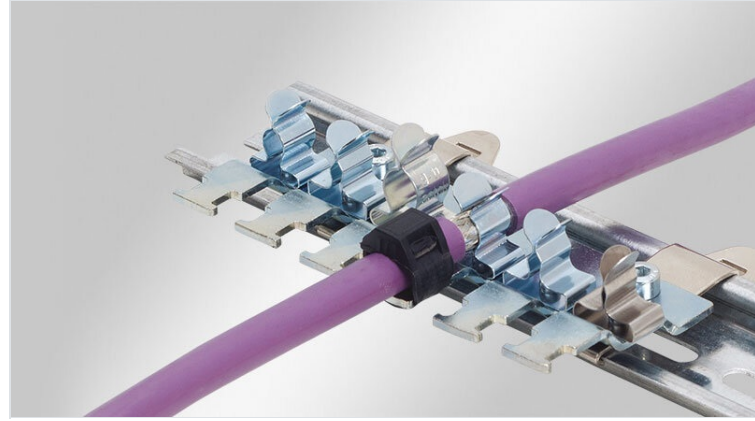

# 35 mm otomat rayları için EMC sıralı ayaklar, geçmeli

gerilme azaltmalı

İletkenlerin blendajları topraklanması gerektiği tüm yerlerde EMC sıralı ayaklar kullanılır. EMC sıralı ayaklar ile kablolar güvenli ve kolay yönlendirilir. Farklı şerit ebatları mevcut, ihtiyaca göre 12 adete kadar SKL ekranlama klemensleri ile donatılır.

İletkenler EN 62444 şartlarına uygun kablo mantolarından kablo başları ile gerilmeleri engellenir.

Kablo kesitlerine göre bu EMC ekranlama klemensleri mevcuttur.

SKL 1.5-3 | SKL 3-6 | SKL 6-8 | SKL 8-11

## Teknik datalar

<b>Malzeme</b>	Ekranlama klemensleri: Yay çeliği, çinko kaplama Geçmeli ayak: Yay çeliği Montaj ayakları: Çelik, galvanik çinko kaplama
<b>Özellikler</b>	titreşime dayanıklıdır
<b>Montaj şekli</b>	Civata

## Avantajlar

- Kablo ekranına optimum temas
- Temas alanı ve gerilim azaltma birbirinden ayrı
- Kolay montaj/demontaj
- Kablo ağına sürekli ve aynı kalan basınç - yay ayarı gerekmemekte
- Düzenleme sayesinde yer tasarrufu
- Titreşime dayanıklı, bakım gerektirmez
- Sıralı ayakları müşteri isteğine göre uyarlanabilir