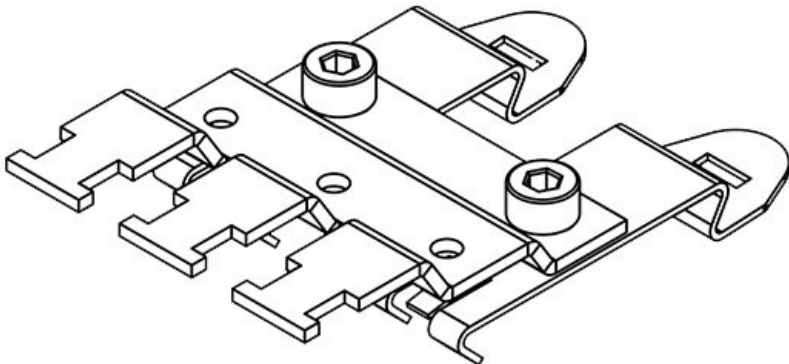

Ürün tipleri ve boyutları

SF|RLFZ (x3)

Sipariş No.	38105	Yükseklik	15,4 mm
EAN	4251269305856		
Paket içi miktarı	1		
Klemens adet sayısı	3		
Kablo adet sayısı	3		
Uzunluk	41,2 mm		
Genişlik	70,7 mm